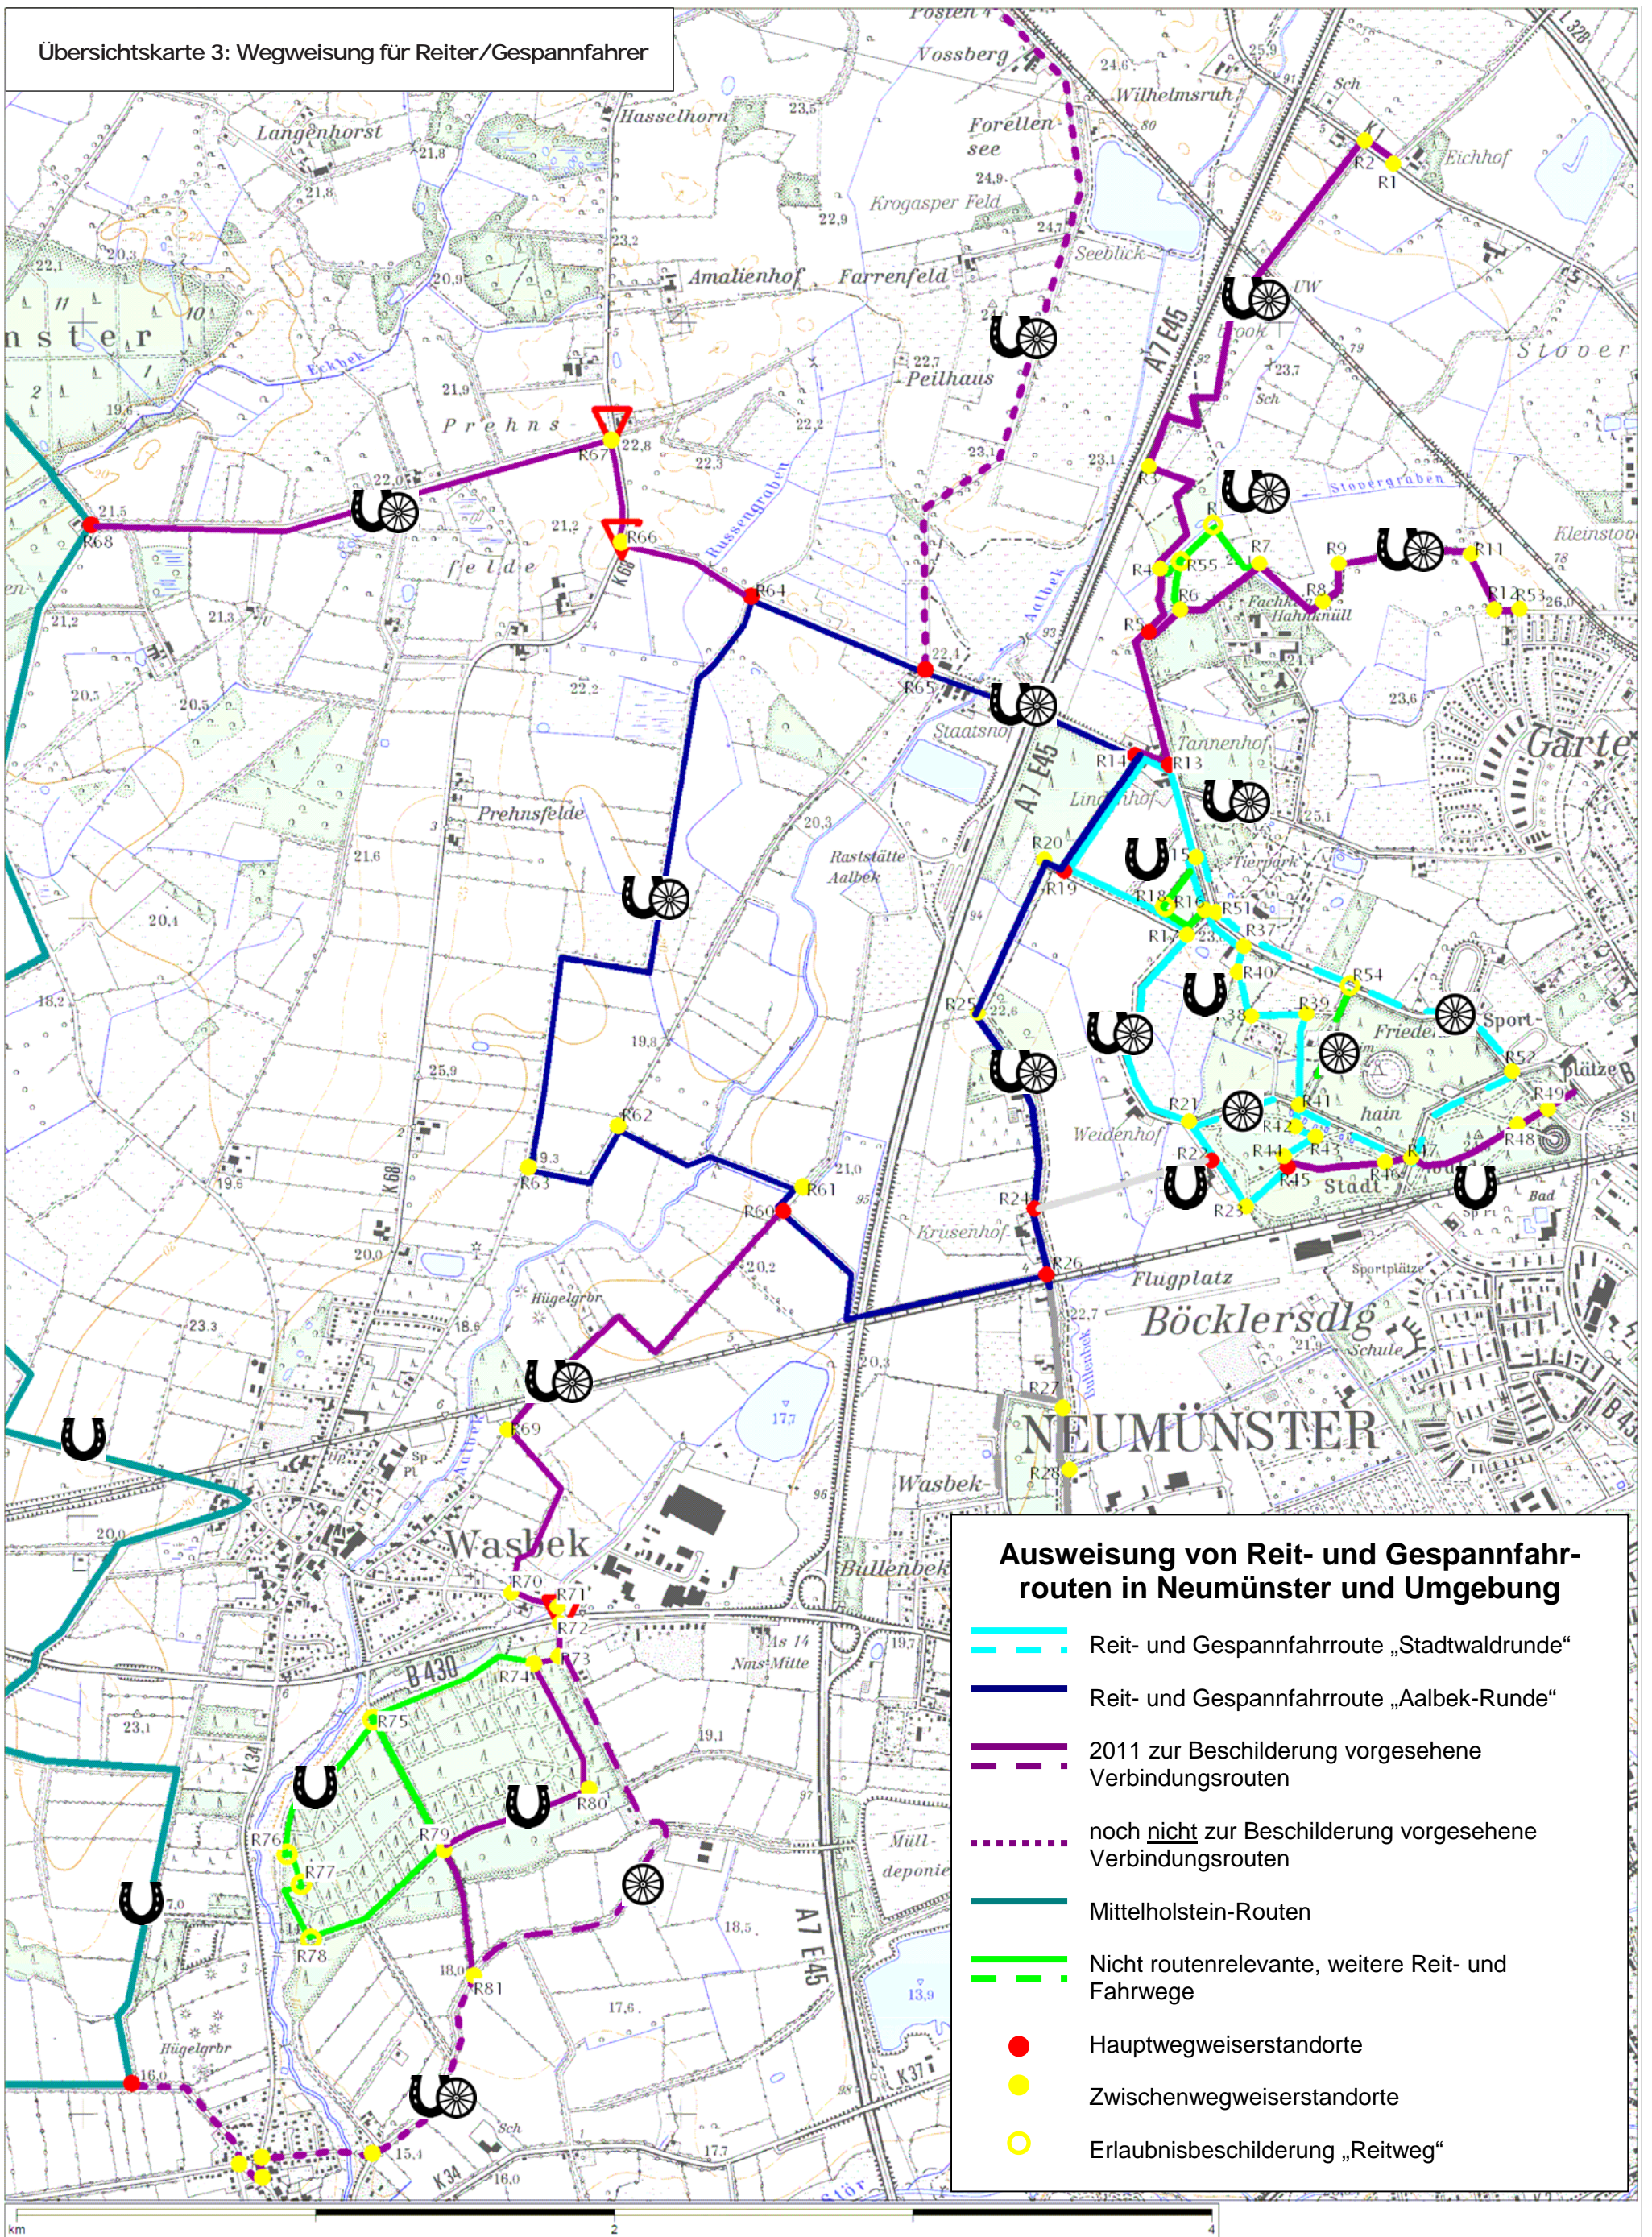

Übersichtskarte 3: Wegweisung für Reiter/Gespansfahrer

**Ausweisung von Reit- und Gespannfahr-
routen in Neumünster und Umgebung**

-  Reit- und Gespannfahrroute „Stadtwaldrunde“
-  Reit- und Gespannfahrroute „Aalbek-Runde“
-  2011 zur Beschilderung vorgesehene Verbindungsrouen
-  noch nicht zur Beschilderung vorgesehene Verbindungsrouen
-  Mittelholstein-Routen
-  Nicht routenrelevante, weitere Reit- und Fahrwege
-  Hauptwegweiserstandorte
-  Zwischenwegweiserstandorte
-  Erlaubnisbeschilderung „Reitweg“