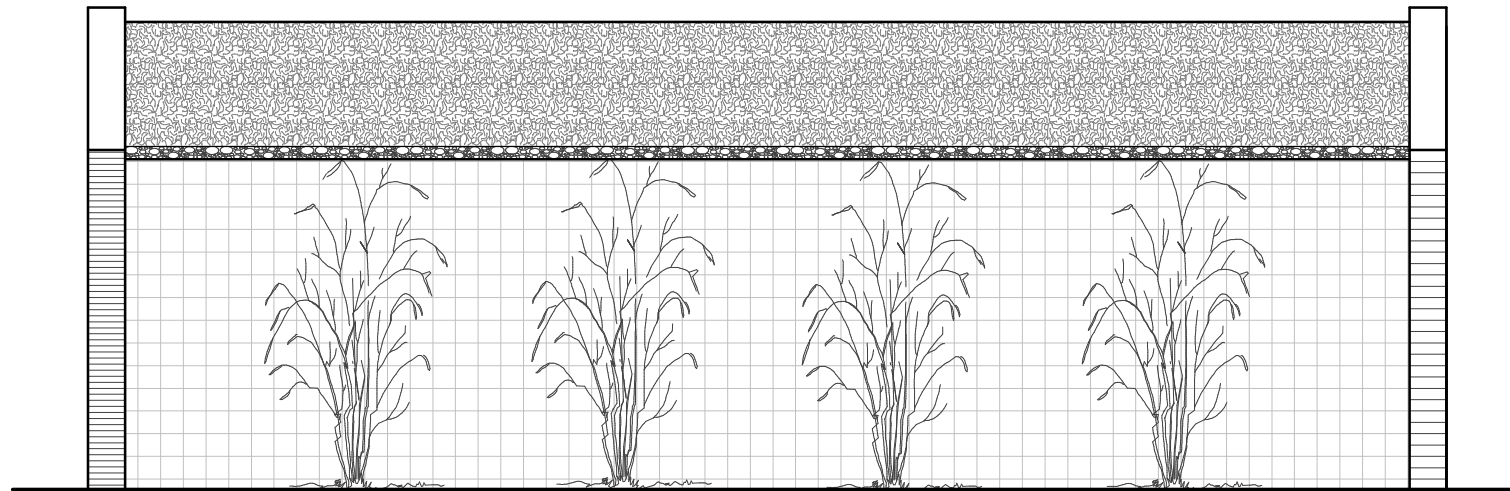

Ansicht von Norden

Ansicht von Osten

Ansicht von Süden

Ansicht von Westen

Neubau SVT Umkleidegebäude

BAUORT: Hürsland 2 / Sportplatz
24536 Neumünster

BLATTGRÖSSE: DIN A3

BAUHERR: Stadt Neumünster
Brachenfelder Str. 1-3
24534 Neumünster

GEZEICHNET: mb
ERSTELLT: 14.10.2021
GEÄNDERT: 08.01.2024

BLATT NR.

4

Ansichten

MASS-STAB: 1 : 100

BAUHERR:

PLANVERFASSER:

Norbert Böge Bau-GmbH & Co. KG