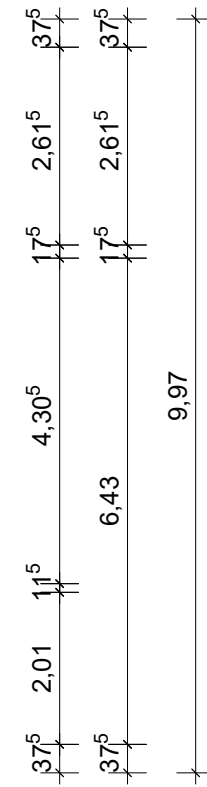

Erdgeschoss

Schnitt B-B

Neubau SVT Umkleidegebäude

BAUORT: Hürsland 2 / Sportplatz
24536 Neumünster

BLATTGRÖSSE: DIN A3

BAUHERR: Stadt Neumünster
Brachenfelder Str. 1-3
24534 Neumünster

GEZEICHNET: mb
ERSTELLT: 14.10.2021
GEÄNDERT: 22.02.2024

BLATT NR.

2

Erdgeschoss & Schnitt B-B

MASS-STAB: 1 : 100

BAUHERR:

PLANVERFASSER:

Norbert Böge Bau-GmbH & Co. KG

Wir bauen für
Ihr Leben *gern!*