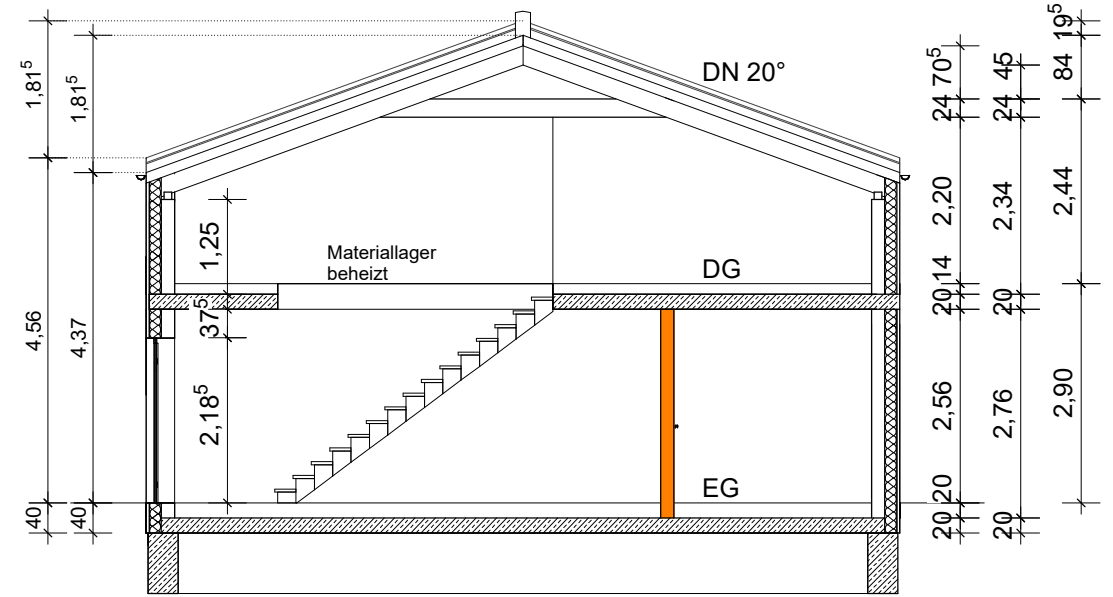

Erdgeschoss

Schnitt B-B

Neubau SVT Umkleidegebäude

BAUORT: Hürsland 2 / Sportplatz
24536 Neumünster

BLATTGRÖSSE: DIN A3

BAUHERR: Stadt Neumünster
Brachenfelder Str. 1-3
24534 Neumünster

GEZEICHNET: mb
ERSTELLT: 14.10.2021
GEÄNDERT: 22.02.2024

BLATT NR.

2

Erdgeschoss & Schnitt B-B

MASS-STAB: 1 : 100

BAUHERR:

PLANVERFASSER:

Norbert Böge Bau-GmbH & Co. KG

Wir bauen für
Ihr Leben *gern!*