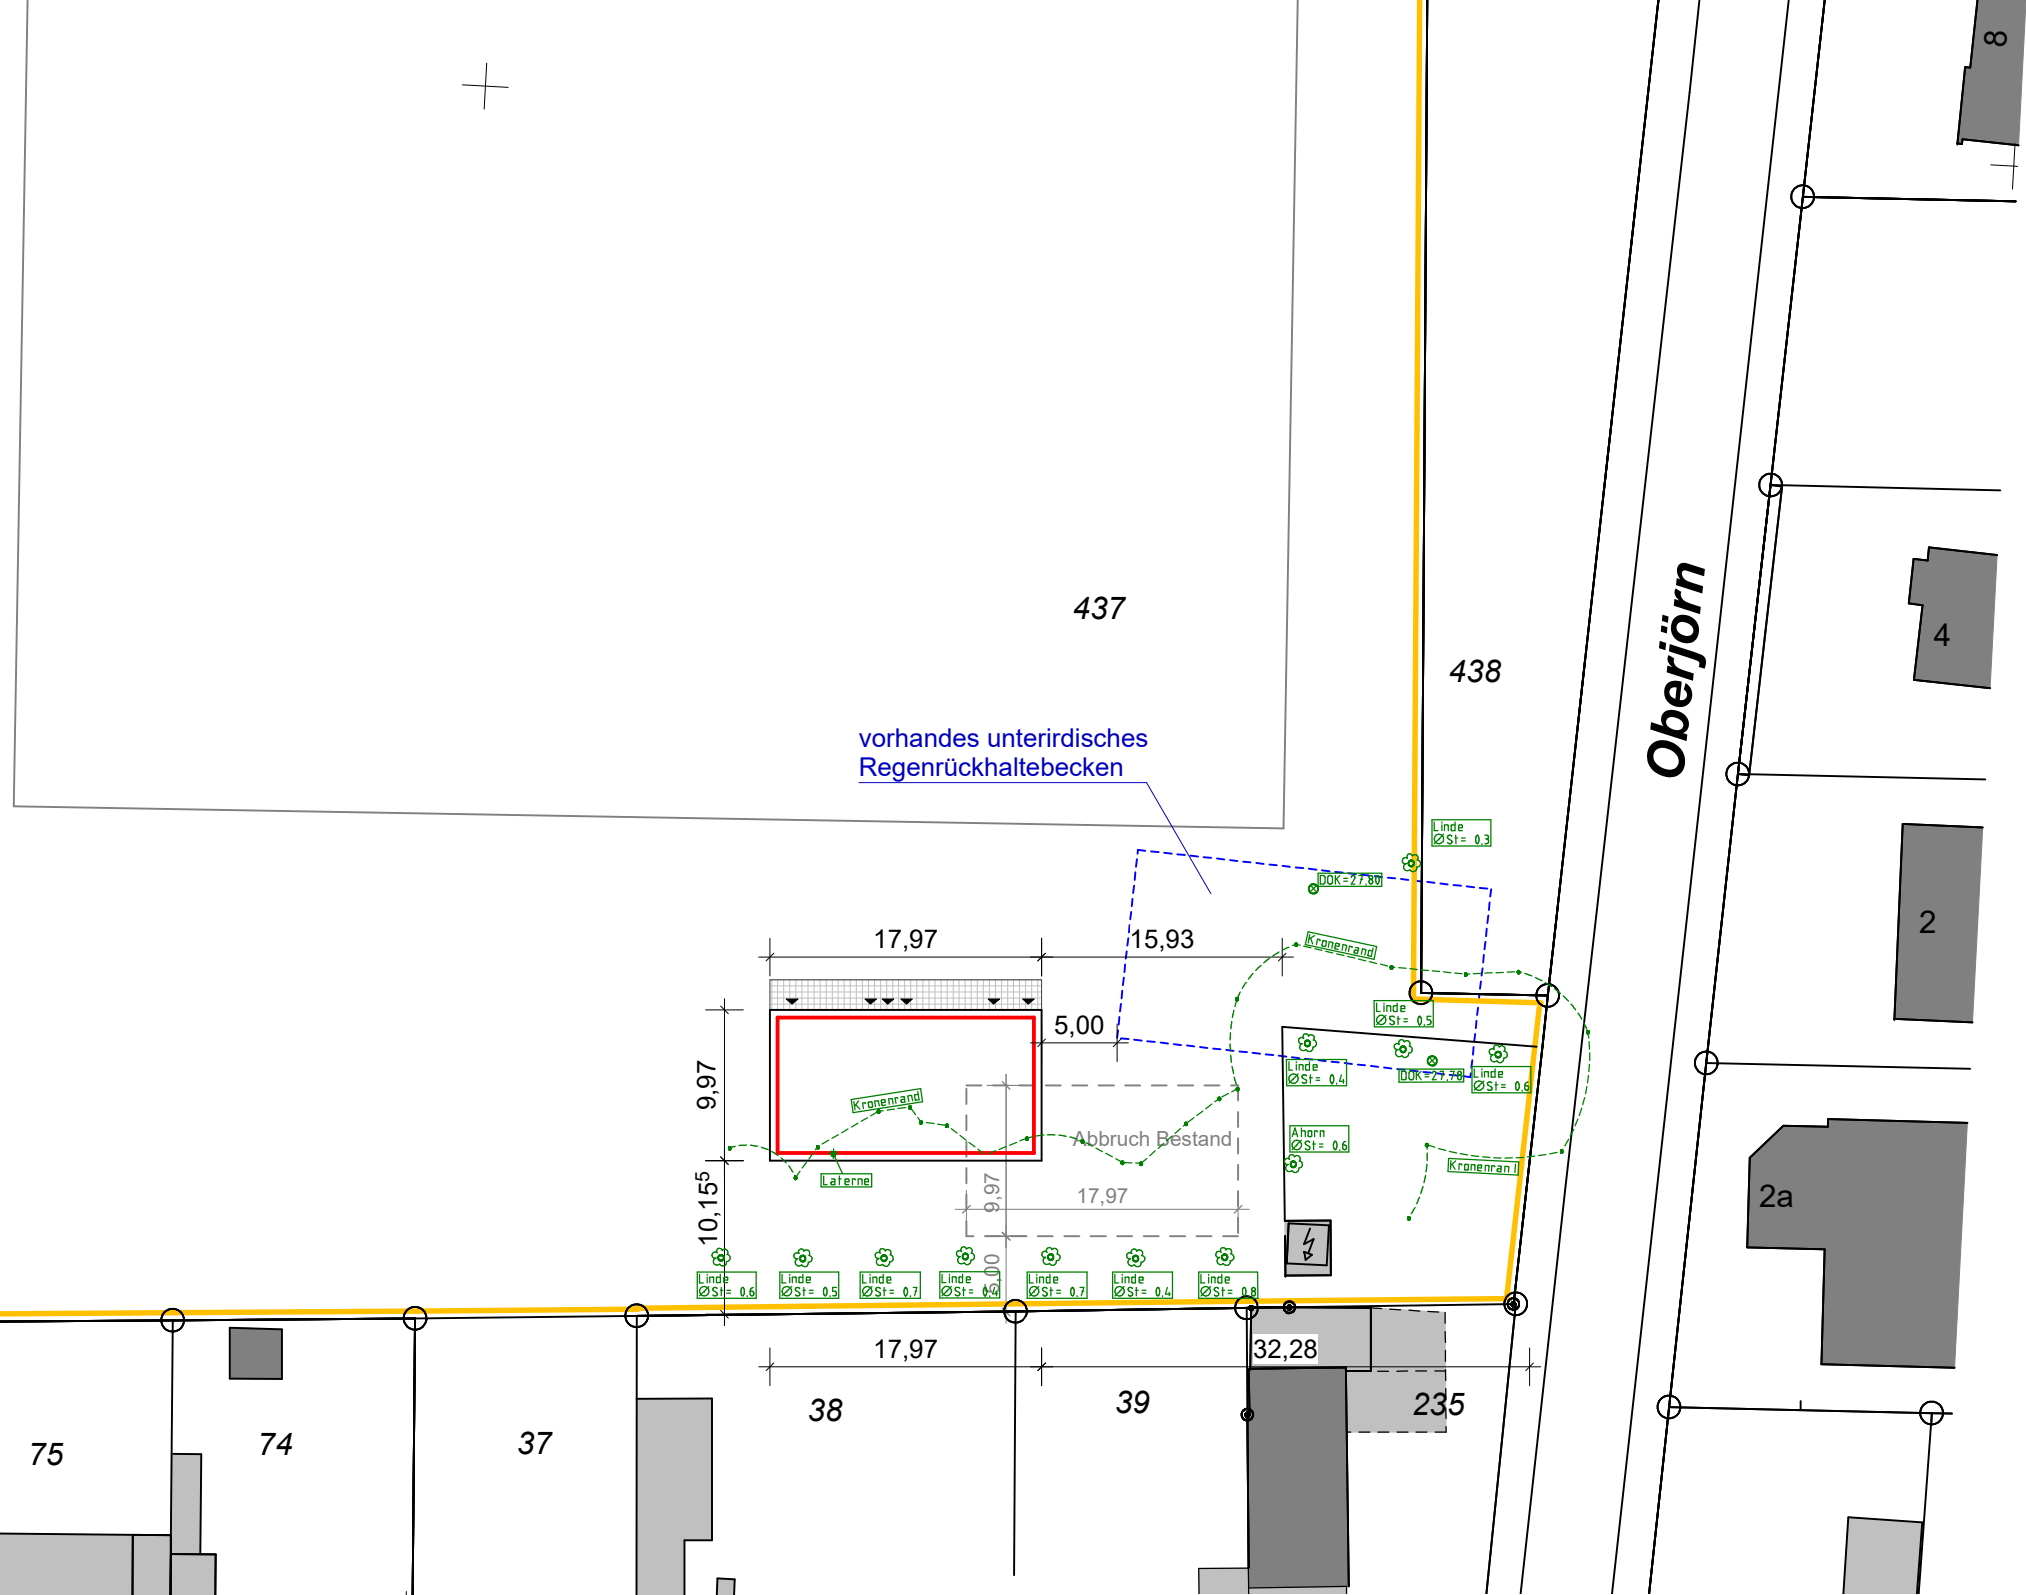

Gemeinde Neumünster, Stadt
Gemarkung Neumünster-6596
Flur 30
Flurstück 437

Grundstücksgröße ca. 22.026 m²

Schulstraße

Neubau SVT Umkleidegebäude

BAUORT: Hürsland 2 / Sportplatz
24536 Neumünster

BLATTGRÖSSE: DIN A3

BAUHERR: Stadt Neumünster
Brachenfelder Str. 1-3
24534 Neumünster

GEZEICHNET: mb, jm
ERSTELLT: 15.11.2022
GEÄNDERT: 08.01.2024

BLATT NR.

1

Lageplan

MASS-STAB: 1 : 500

BAUHERR:

PLANVERFASSER: